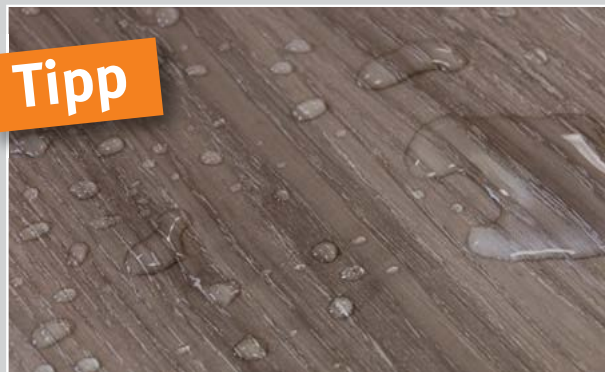

Tipp

Vinylanfixx ist absolut unempfindlich gegen Feuchtigkeit. Er kann problemlos in Küche, Bad und Hauseingangsbereichen verlegt werden. **Vinylanfixx** schmückt jeden Raum bis hin zu Wellnessbereichen und Badelandschaften in Erlebnishotels.